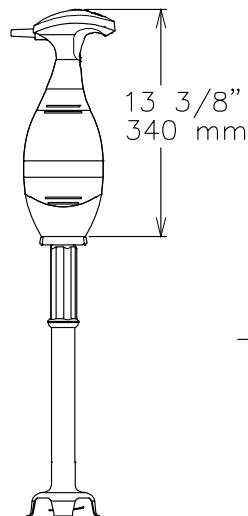

accesorios incluidos

- 1 de Brazo en acero inoxidable de 453 mm para triturador portátil Bermixer. PNC 650133

accesorios opcionales

- Brazo en acero inoxidable de 353 mm para triturador portátil Bermixer. PNC 650132
- Brazo en acero inoxidable de 453 mm para triturador portátil Bermixer. PNC 650133

- Brazo en acero inoxidable de 553 mm para triturador portátil Bermixer (para 450W, 550W, 650W, 750W). PNC 650134
- Corredera ajustable para contenedores diám. 375 mm a 650 mm PNC 653292
- Soporte para sujetar el triturador portátil a recipientes (utilizar con el brazo) PNC 653294
- Batidor reforzado para batidora portátil PNC 653578

Trituradores portátiles

Triturador portátil con brazo inox 453 MM/18IN, velocidad variable, 450W

Alzado

Lateral

EI = Conexión eléctrica (energía)

Planta

Eléctrico

| | |
|------------------------------|-------------------------|
| Suministro de voltaje | 110-120 V/1 ph/50/60 Hz |
| Total watos | 0.45 kW |
| Tipo de enchufe: | USA NEMA 5-15P |

Info

| | |
|------------------------------------|-------------------|
| Dimensiones externas, ancho | 5 7/16" (138 mm) |
| Dimensiones externas, fondo | 4 3/4" (120 mm) |
| Dimensiones externas, alto | 30 1/8" (765 mm) |
| Ancho del paquete | 11 7/16" (290 mm) |
| Fondo del paquete: | 27 3/16" (690 mm) |
| Alto del paquete: | 7 1/16" (180 mm) |
| Peso del paquete | 12 lbs (5.26 kg) |