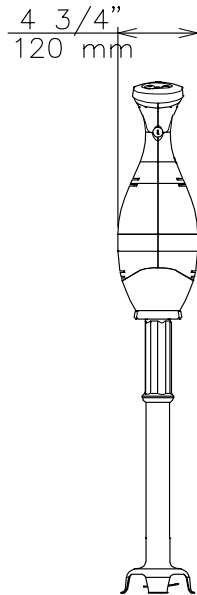

Trituradores portátiles

Triturador portátil con brazo inox 453 MM/18IN, velocidad variable, 450W

Alzado

Lateral