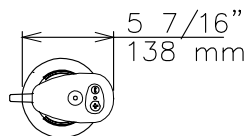

Trituradores portátiles

Triturador portátil con brazo inox 453 MM/18IN, velocidad variable, 450W

Alzado

Lateral

EI = Conexión eléctrica (energía)

Planta

Eléctrico

| | |
|------------------------------|-------------------------|
| Suministro de voltaje | 110-120 V/1 ph/50/60 Hz |
| Total watos | 0.45 kW |
| Tipo de enchufe: | USA NEMA 5-15P |

Info

| | |
|------------------------------------|-------------------|
| Dimensiones externas, ancho | 5 7/16" (138 mm) |
| Dimensiones externas, fondo | 4 3/4" (120 mm) |
| Dimensiones externas, alto | 30 1/8" (765 mm) |
| Ancho del paquete | 11 7/16" (290 mm) |
| Fondo del paquete: | 27 3/16" (690 mm) |
| Alto del paquete: | 7 1/16" (180 mm) |
| Peso del paquete | 12 lbs (5.26 kg) |